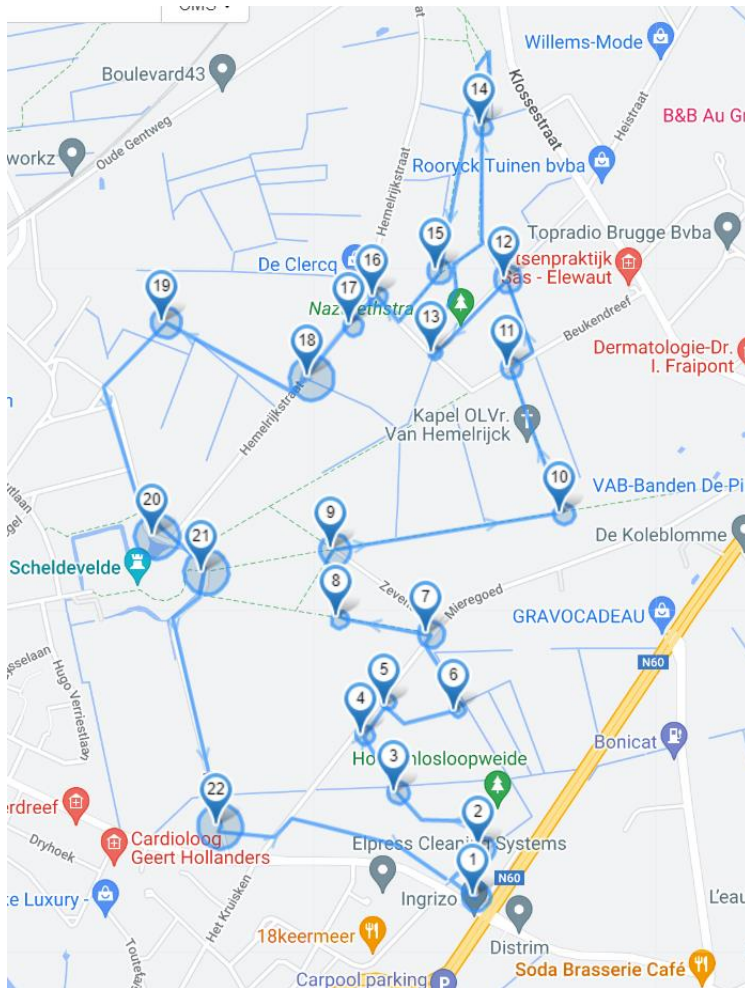

1. FAST 4-ward Gent Parkbos - lange wandeling (niet-rolstoeltoegankelijk)

- Start- en eindpunt: Kruispunt N60/Polderdreef = Carpool Parking E17 De Pinte
- Afstand: 6,6 km
- **Doe mee met de prijsvraag!** Neem gedurende de wandeling 1 originele foto waarin je de FAST-test uitbeeldt of op een creatieve manier toepast. Stuur deze foto ten laatste op 23/10/2022 door naar FAST4ward@belgianstrokecouncil.be en maak kans op een leuke prijs!

Download de wandeling naar je telefoon!